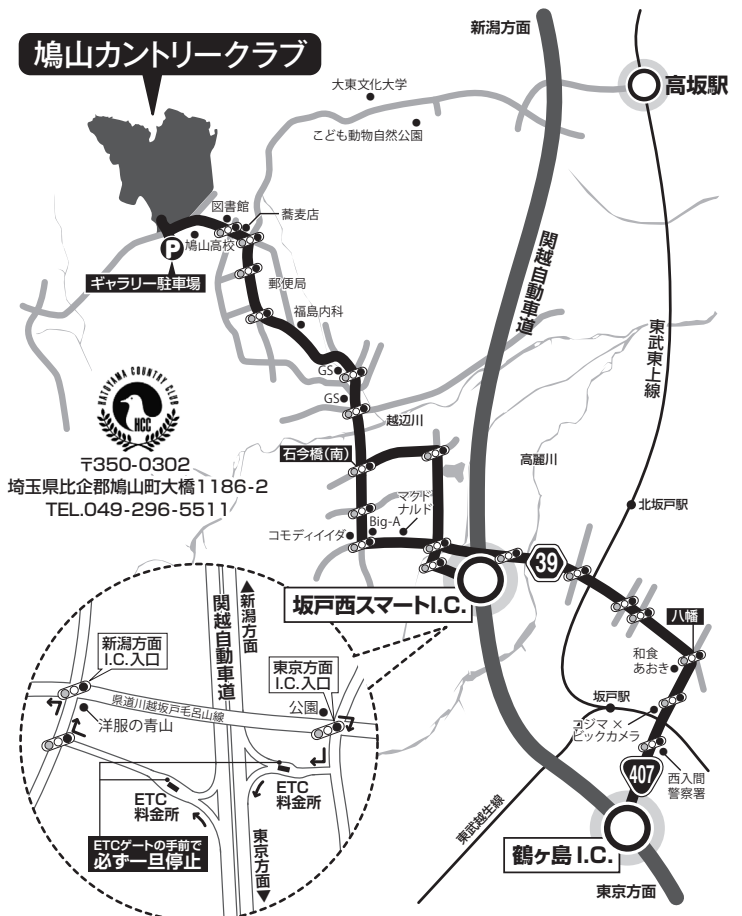

交通のご案内

関越自動車道 練馬I.C.から約40分

【お車をご利用の場合】 関越自動車道

● 鶴ヶ島I.C.より 約20分 ● 坂戸西スマートI.C.(ETC専用)より 約10分

【電車をご利用の場合】 東武東上線 最寄駅：高坂駅

ギャラリー駐車場のご案内

ギャラリー駐車場をご用意しております。
 係員の誘導に従ってください。
 ※駐車台数には限りがあります。

東武東上線 高坂駅西口よりギャラリーバスを随時運行いたします。